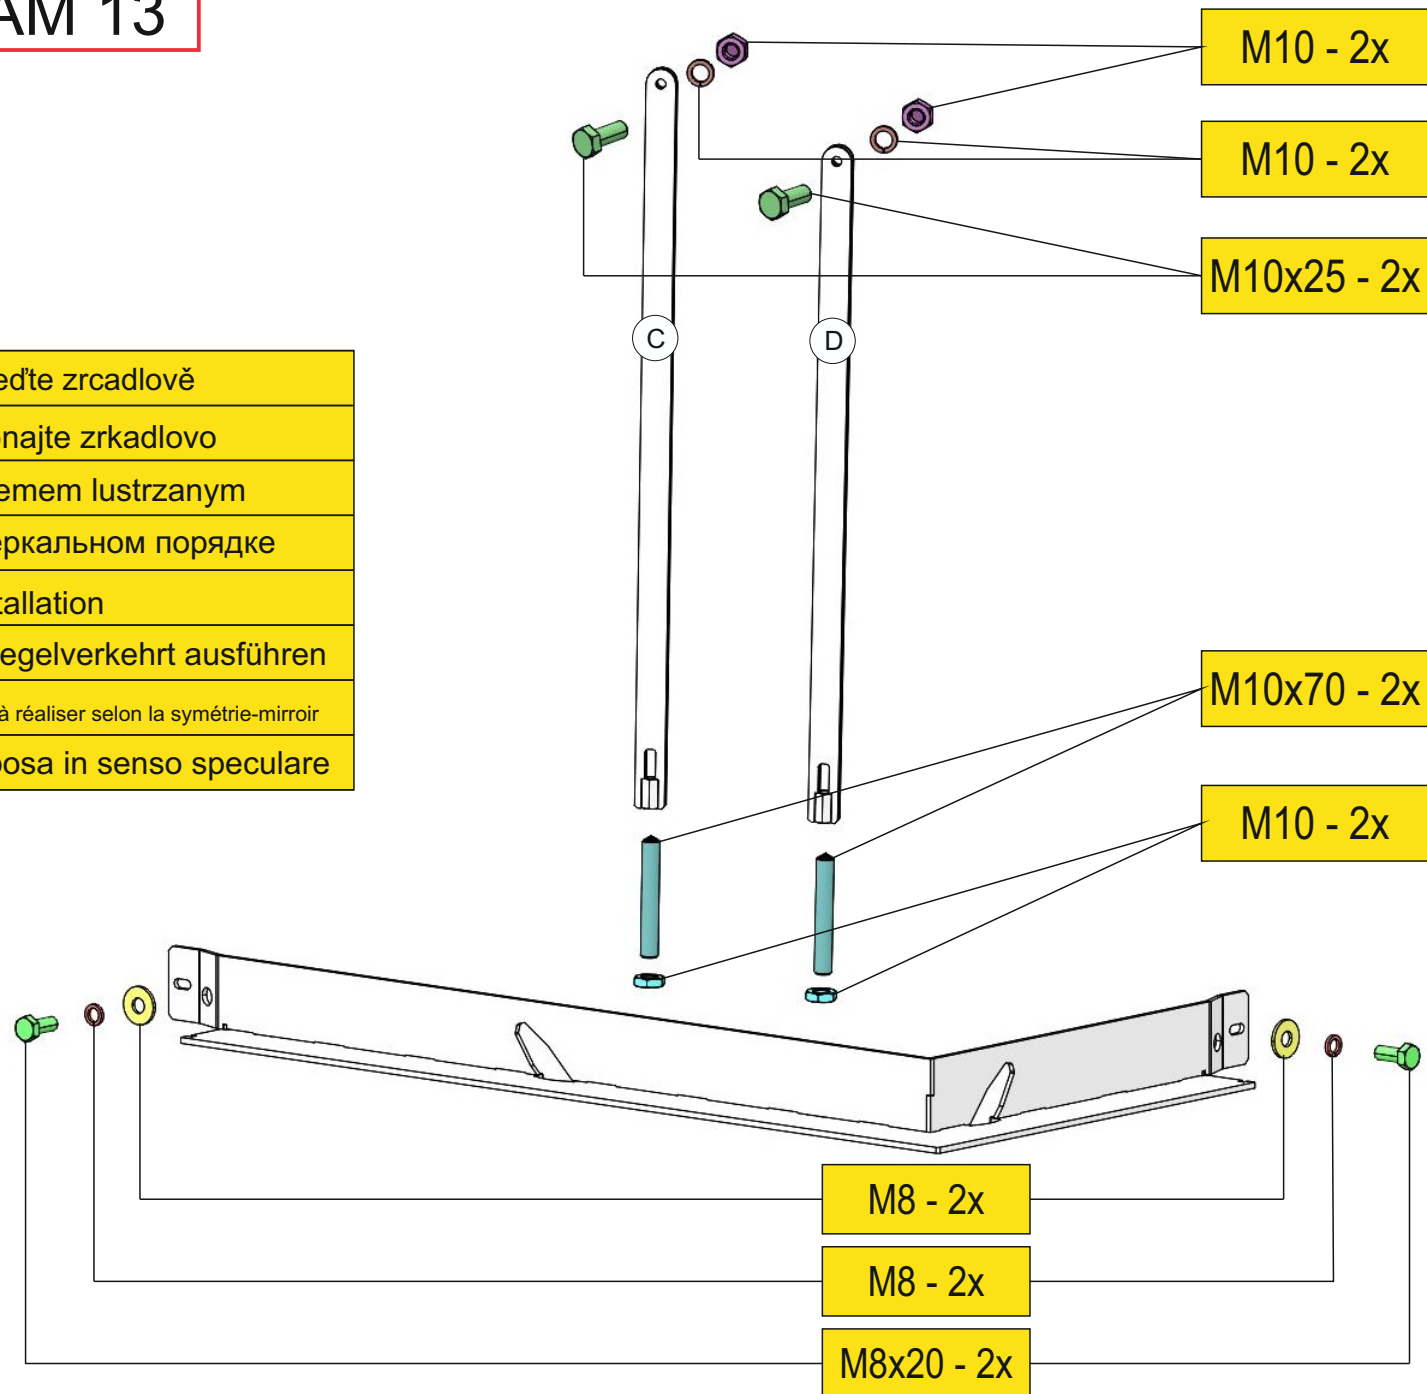

# IR2LH RAM 15 + RAM 13

1

<b>CZ</b>	<b>IL2LH</b>	Montáž provedte zrcadlově
<b>SK</b>		Montáž vykonajte zrkadlovo
<b>PL</b>		Montaż systemem lustrzanym
<b>RU</b>		монтаж в зеркальном порядке
<b>EN</b>		Mirrored installation
<b>DE</b>		Montage spiegelverkehrt ausführen
<b>FR</b>		L'assemblage est à réaliser selon la symétrie-miroir
<b>IT</b>		eseguire la posa in senso speculare

7

8

9

OK

10

12

11

13

21

22

23

24

25

26

27