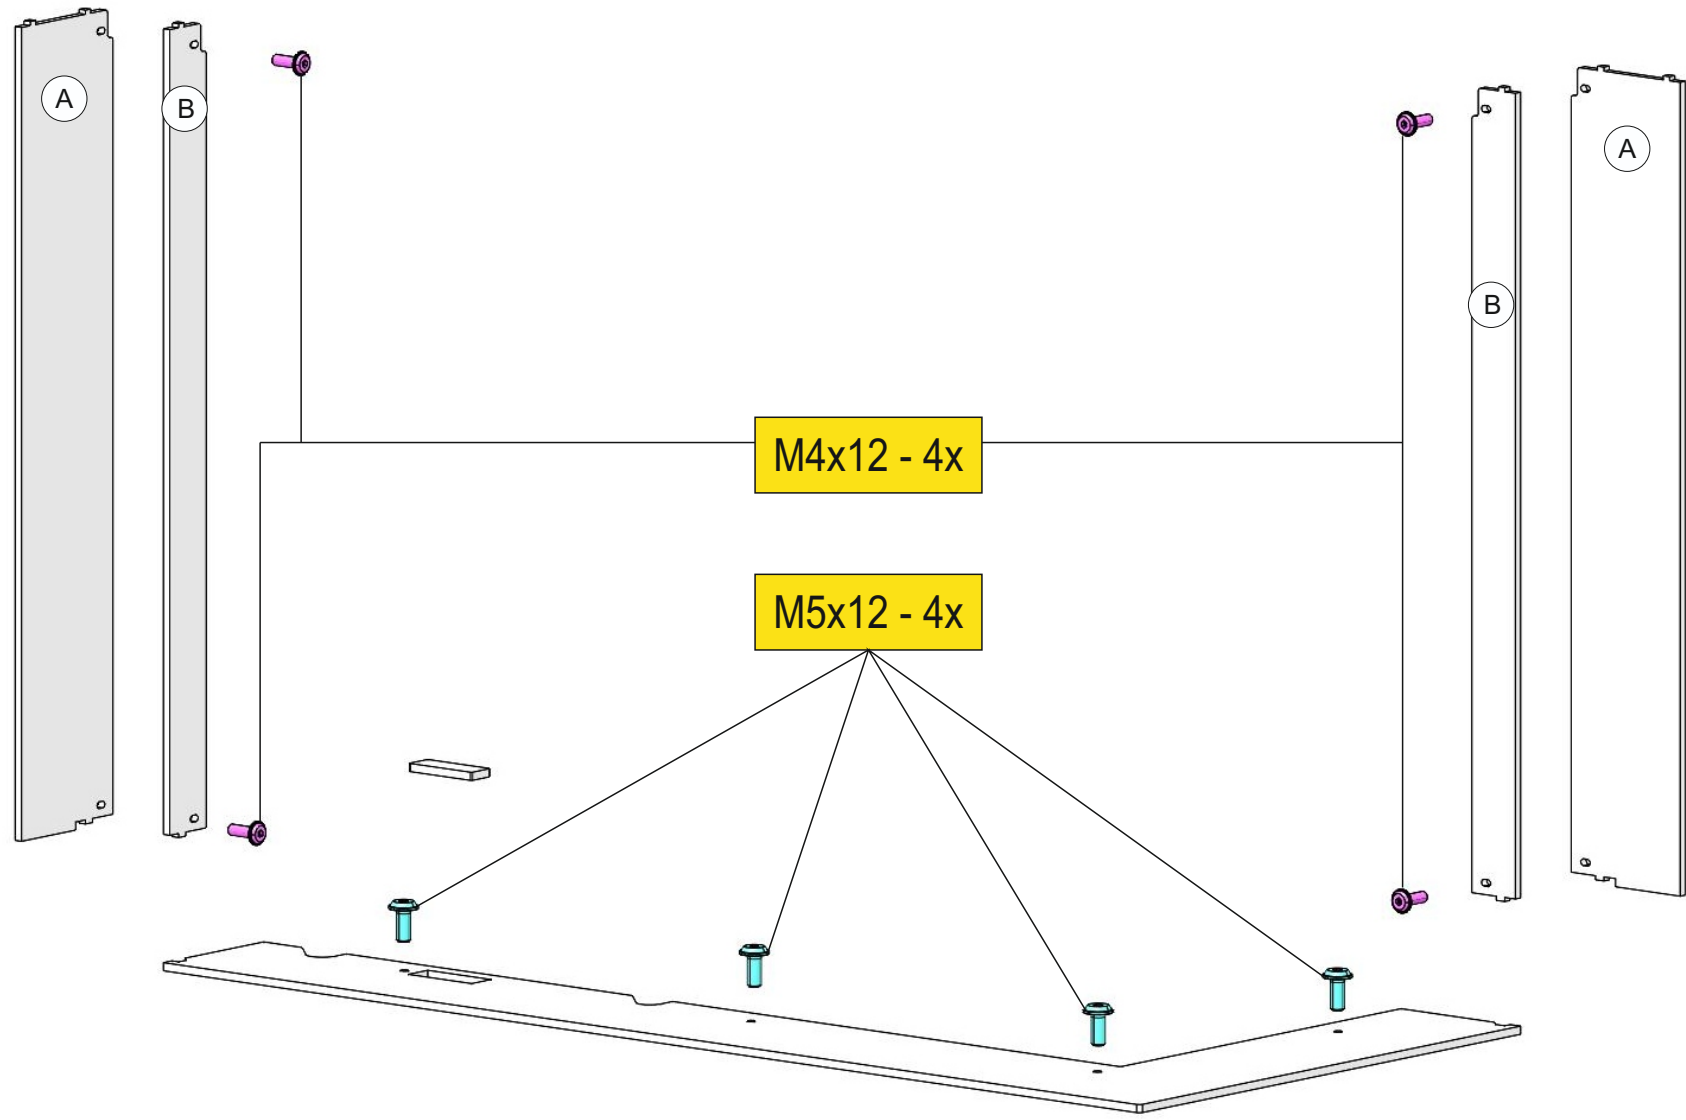

# IR2LH RAM 15 + RAM 13

1

<b>CZ</b>	<b>IL2LH</b>	Montáž provedte zrcadlově
<b>SK</b>		Montáž vykonajte zrkadlovo
<b>PL</b>		Montaż systemem lustrzanym
<b>RU</b>		монтаж в зеркальном порядке
<b>EN</b>		Mirrored installation
<b>DE</b>		Montage spiegelverkehrt ausführen
<b>FR</b>		L'assemblage est à réaliser selon la symétrie-miroir
<b>IT</b>		eseguire la posa in senso speculare