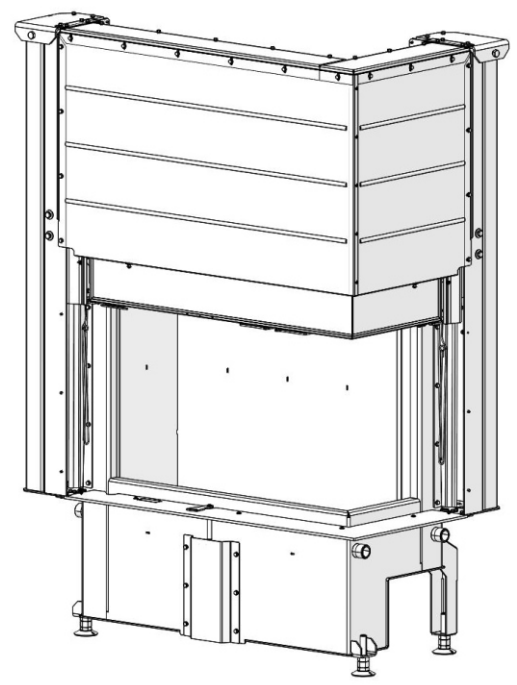

IR2LG RAM 12

1

<b>CZ</b>	<b>IL2LG RAM 12</b>	Montáž provedte zrcadlově
<b>SK</b>		Montáž vykonajte zrkadlovo
<b>PL</b>		Montaż systemem lustrzanym
<b>RU</b>		монтаж в зеркальном порядке
<b>EN</b>		Mirrored installation
<b>DE</b>		Montage spiegelverkehrt ausführen
<b>FR</b>		L'assemblage est à réaliser selon la symétrie-miroir
<b>IT</b>	eseguire la posa in senso speculare	

2

4

3

5

6

7

8

9