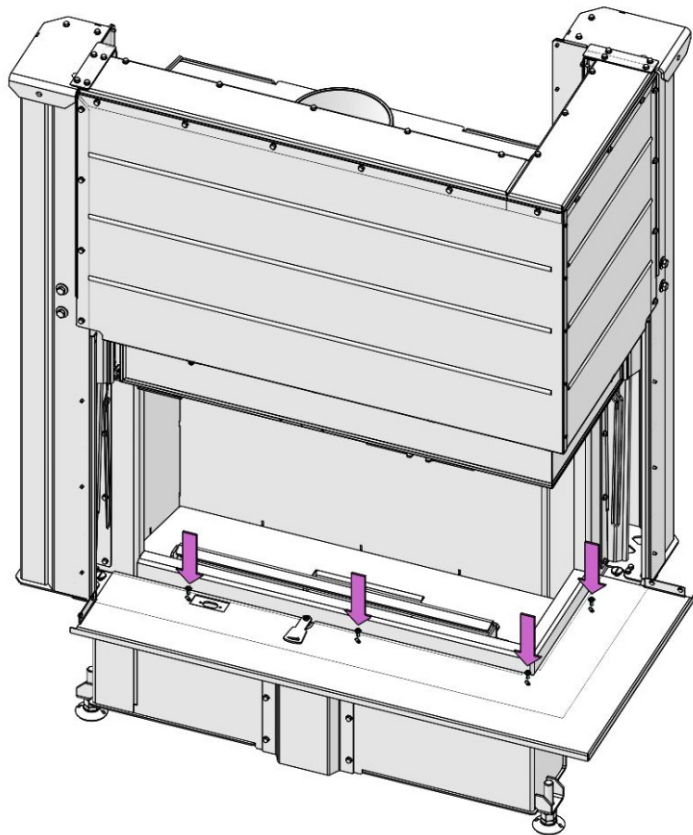

IR2LG RAM 12

1

<b>CZ</b>	<b>IL2LG RAM 12</b>	Montáž provedte zrcadlově
<b>SK</b>		Montáž vykonajte zrkadlovo
<b>PL</b>		Montaż systemem lustrzanym
<b>RU</b>		монтаж в зеркальном порядке
<b>EN</b>		Mirrored installation
<b>DE</b>		Montage spiegelverkehrt ausführen
<b>FR</b>		L'assemblage est à réaliser selon la symétrie-miroir
<b>IT</b>	eseguire la posa in senso speculare	

2

4

3

5

6

7

8

9