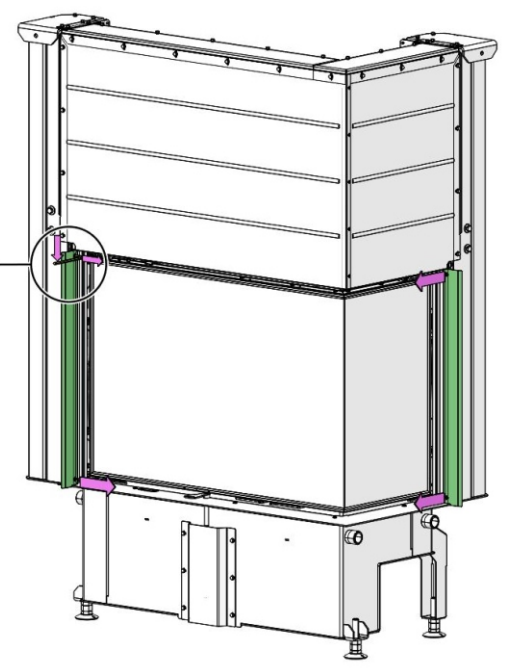

IR2LG RAM 12

1

<b>CZ</b>	<b>IL2LG RAM 12</b>	Montáž provedte zrcadlově
<b>SK</b>		Montáž vykonajte zrkadlovo
<b>PL</b>		Montaż systemem lustrzanym
<b>RU</b>		монтаж в зеркальном порядке
<b>EN</b>		Mirrored installation
<b>DE</b>		Montage spiegelverkehrt ausführen
<b>FR</b>		L'assemblage est à réaliser selon la symétrie-miroir
<b>IT</b>	eseguire la posa in senso speculare	

2

4

3

5

6

7

8

9