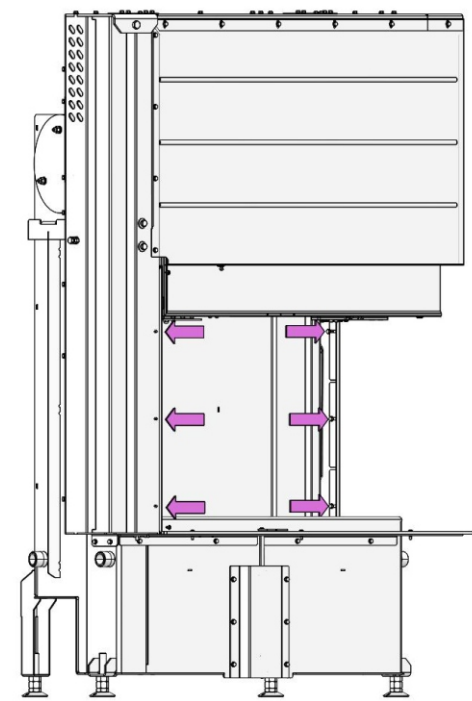

IR2LG RAM 12

1

<b>CZ</b>	<b>IL2LG RAM 12</b>	Montáž provedte zrcadlově
<b>SK</b>		Montáž vykonajte zrkadlovo
<b>PL</b>		Montaż systemem lustrzanym
<b>RU</b>		монтаж в зеркальном порядке
<b>EN</b>		Mirrored installation
<b>DE</b>		Montage spiegelverkehrt ausführen
<b>FR</b>		L'assemblage est à réaliser selon la symétrie-miroir
<b>IT</b>	eseguire la posa in senso speculare	

2

4

3

5

6

7

8

9

16

17

18

19

20

13 mm