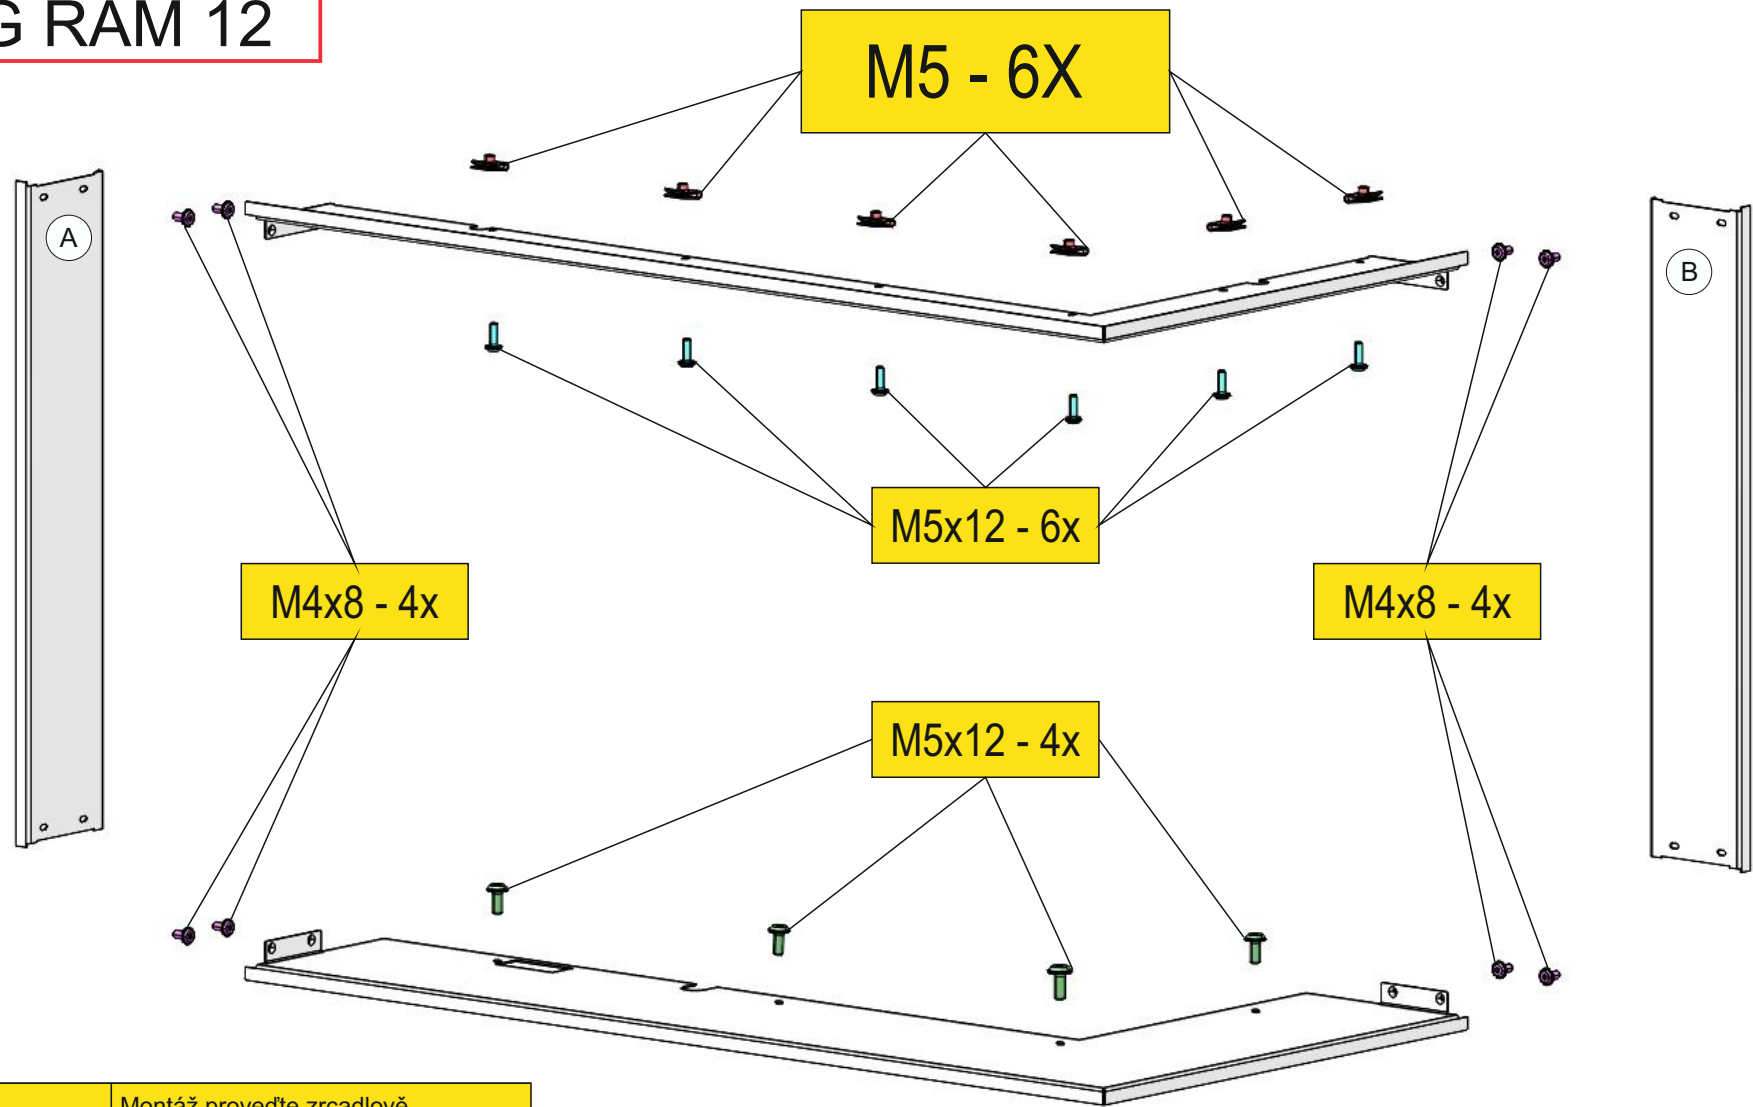

IR2LG RAM 12

1

<b>CZ</b>	<b>IL2LG RAM 12</b>	Montáž provedte zrcadlově
<b>SK</b>		Montáž vykonajte zrkadlovo
<b>PL</b>		Montaż systemem lustrzanym
<b>RU</b>		монтаж в зеркальном порядке
<b>EN</b>		Mirrored installation
<b>DE</b>		Montage spiegelverkehrt ausführen
<b>FR</b>		L'assemblage est à réaliser selon la symétrie-miroir
<b>IT</b>	eseguire la posa in senso speculare	

2

4

3

5

6

7

8

9

16

17

18

19

20

13 mm