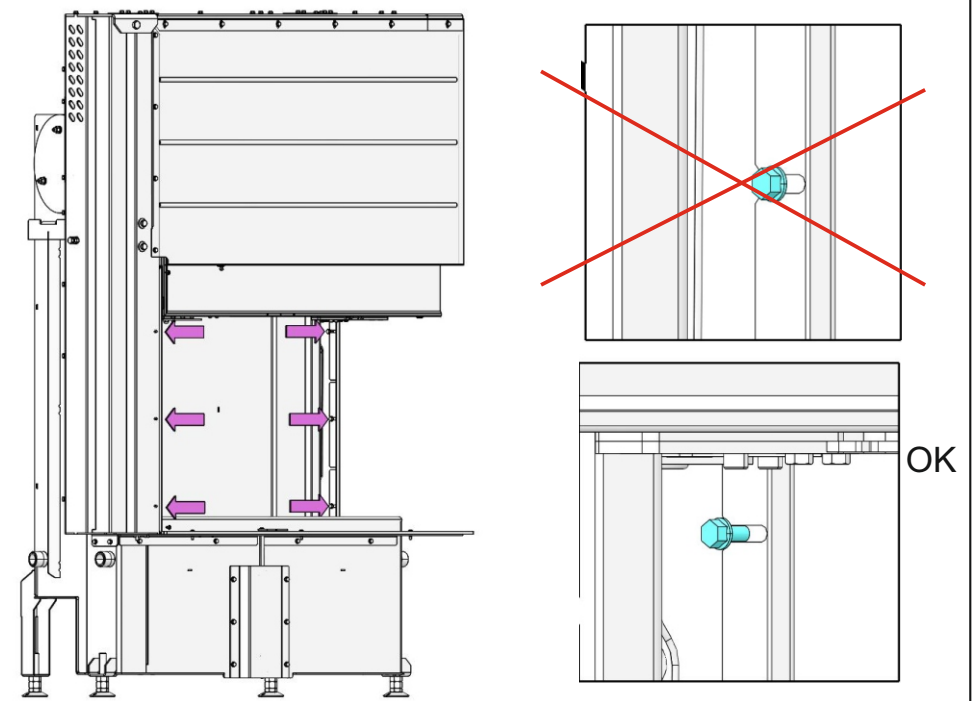

IR2LG RAM 12

1

<b>CZ</b>	<b>IL2LG RAM 12</b>	Montáž provedte zrcadlově
<b>SK</b>		Montáž vykonajte zrkadlovo
<b>PL</b>		Montaż systemem lustrzanym
<b>RU</b>		монтаж в зеркальном порядке
<b>EN</b>		Mirrored installation
<b>DE</b>		Montage spiegelverkehrt ausführen
<b>FR</b>		L'assemblage est à réaliser selon la symétrie-miroir
<b>IT</b>		eseguire la posa in senso speculare

2

4

3

5

6

7

8

9