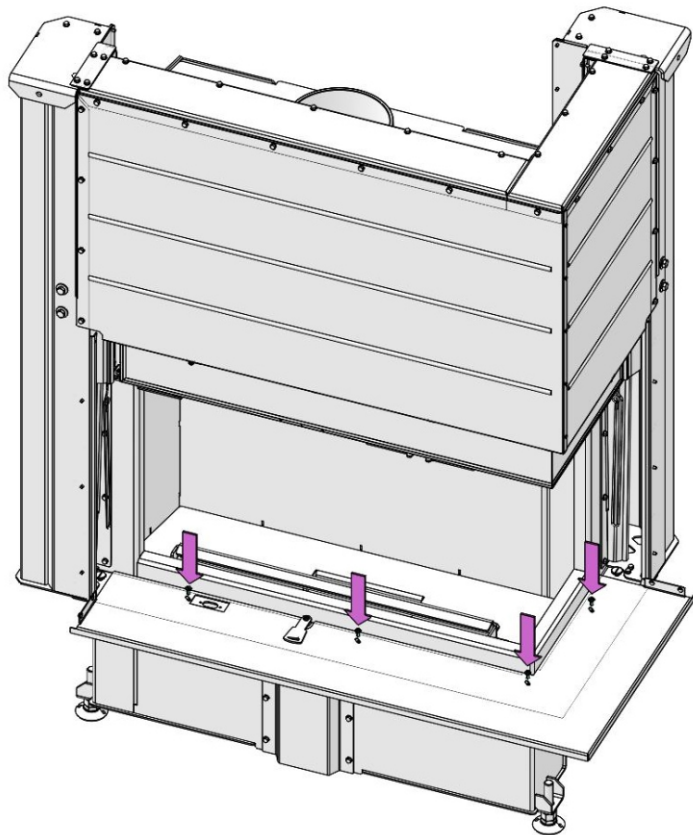

IR2LG RAM 12

1

<b>CZ</b>	<b>IL2LG RAM 12</b>	Montáž provedte zrcadlově
<b>SK</b>		Montáž vykonajte zrkadlovo
<b>PL</b>		Montaż systemem lustrzanym
<b>RU</b>		монтаж в зеркальном порядке
<b>EN</b>		Mirrored installation
<b>DE</b>		Montage spiegelverkehrt ausführen
<b>FR</b>		L'assemblage est à réaliser selon la symétrie-miroir
<b>IT</b>		eseguire la posa in senso speculare

2

4

3

5

6

7

8

9