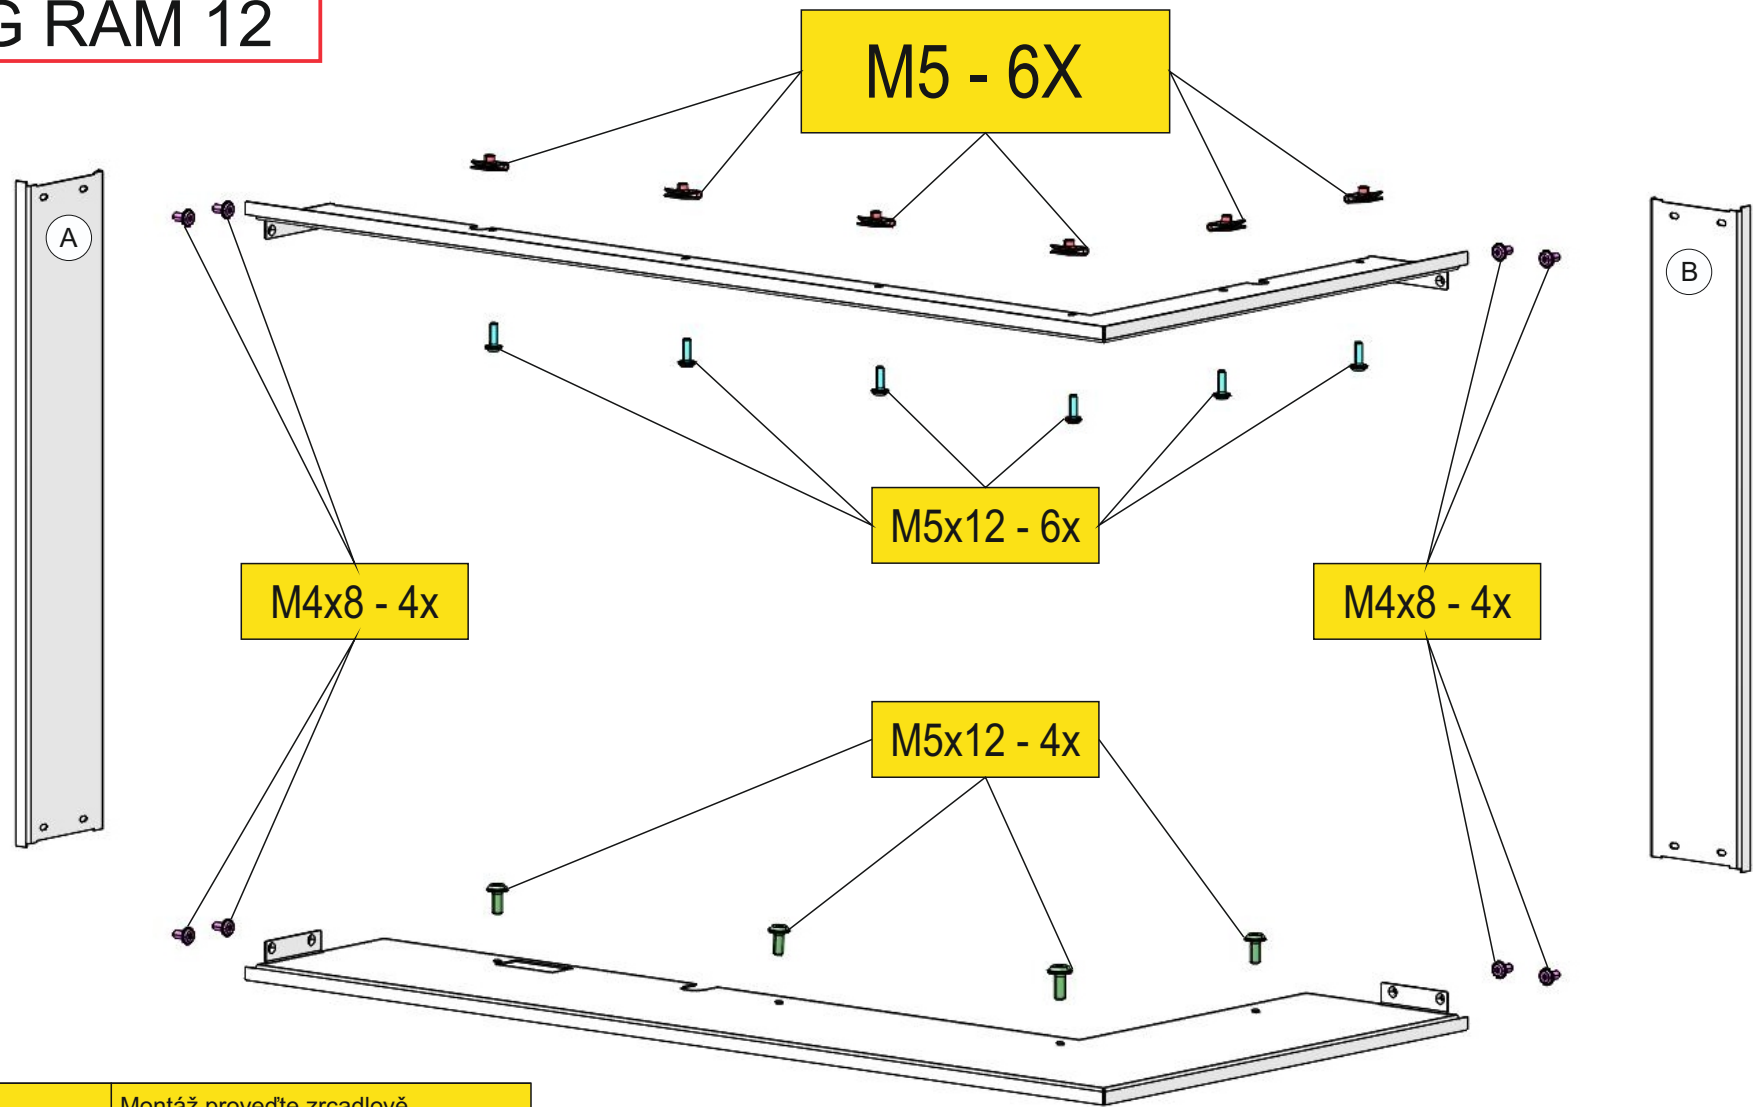

IR2LG RAM 12

1

<b>CZ</b>	<b>IL2LG RAM 12</b>	Montáž provedte zrcadlově
<b>SK</b>		Montáž vykonajte zrkadlovo
<b>PL</b>		Montaż systemem lustrzanym
<b>RU</b>		монтаж в зеркальном порядке
<b>EN</b>		Mirrored installation
<b>DE</b>		Montage spiegelverkehrt ausführen
<b>FR</b>		L'assemblage est à réaliser selon la symétrie-miroir
<b>IT</b>		eseguire la posa in senso speculare

2

4

3

5

6

7

8

9

16

17

18

19

20