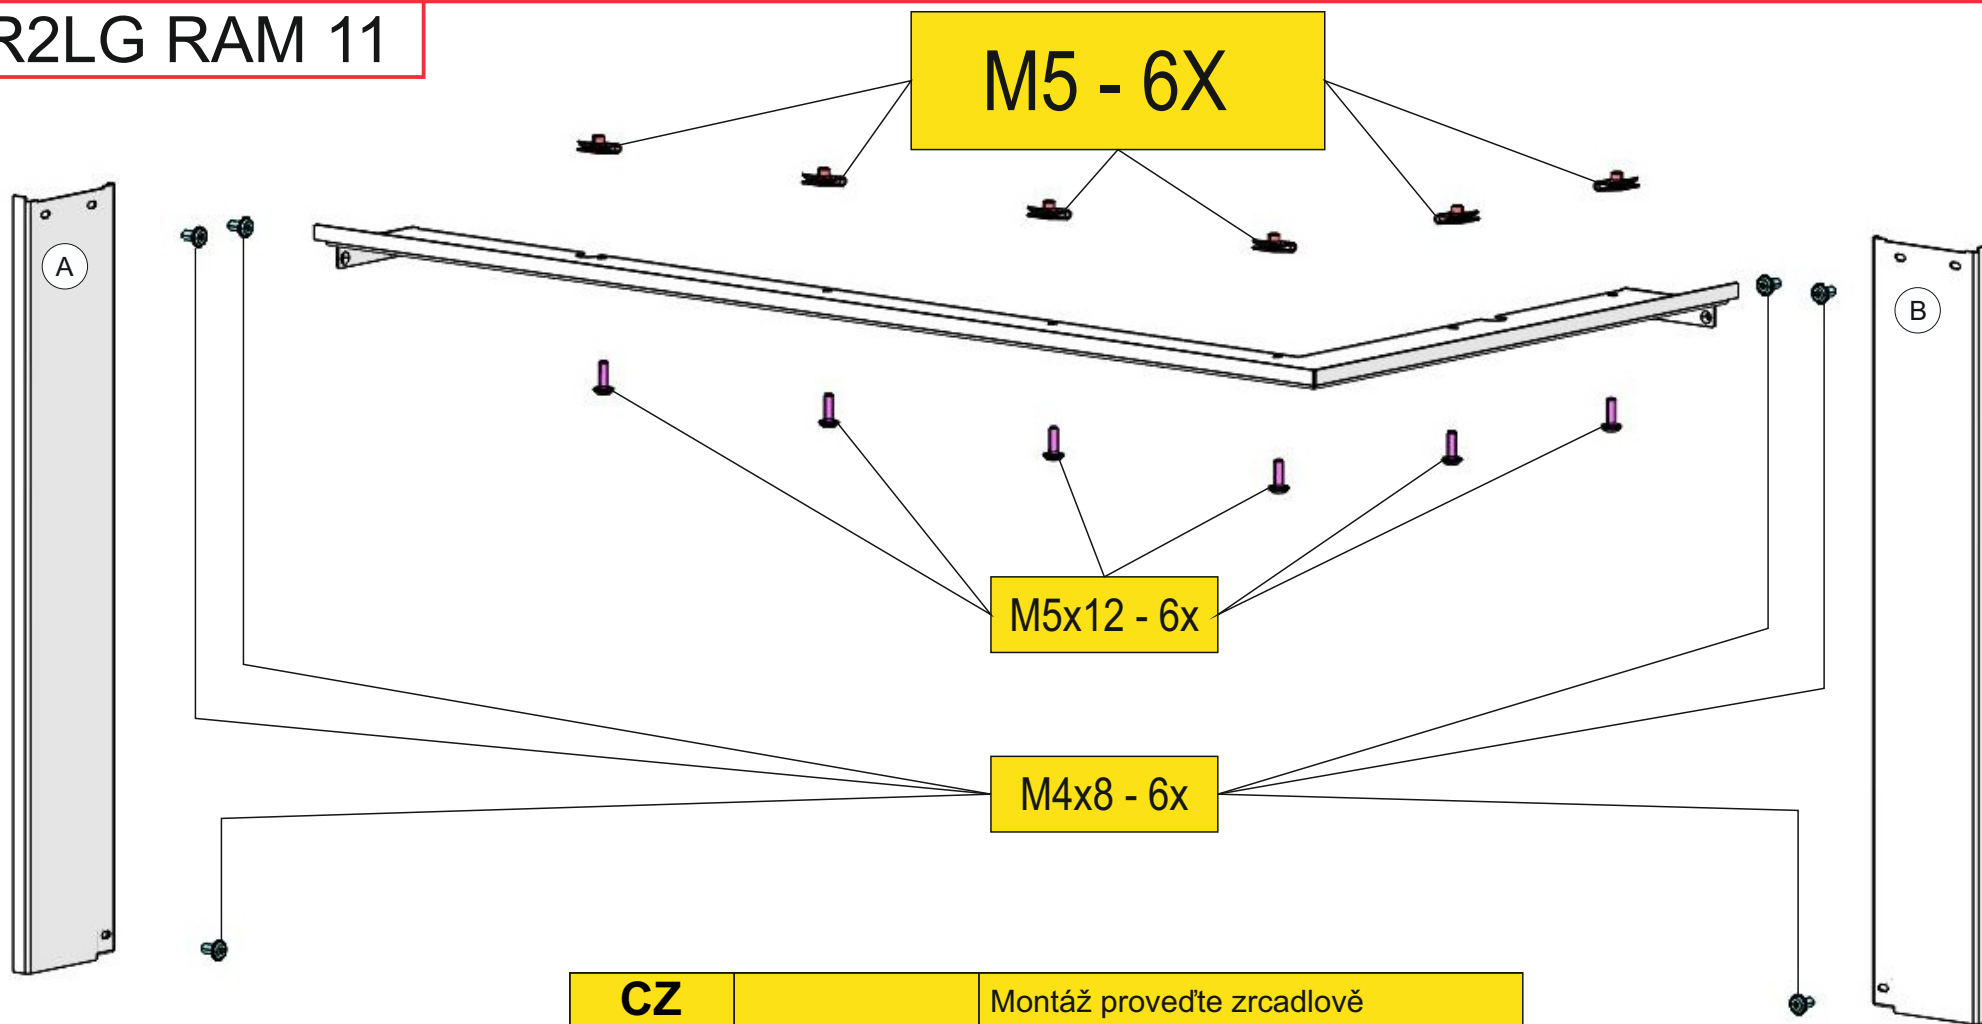

1

CZ	IL2LG RAM 11	Montáž proved'te zrcadlově
SK		Montáž vykonajte zrkadlovo
PL		Montaż systemem lustrzanym
RU		монтаж в зеркальном порядке
EN		Mirrored installation
DE		Montage spiegelverkehrt ausführen
FR		L'assemblage est à réaliser selon la symétrie-miroir
IT		eseguire la posa in senso speculare